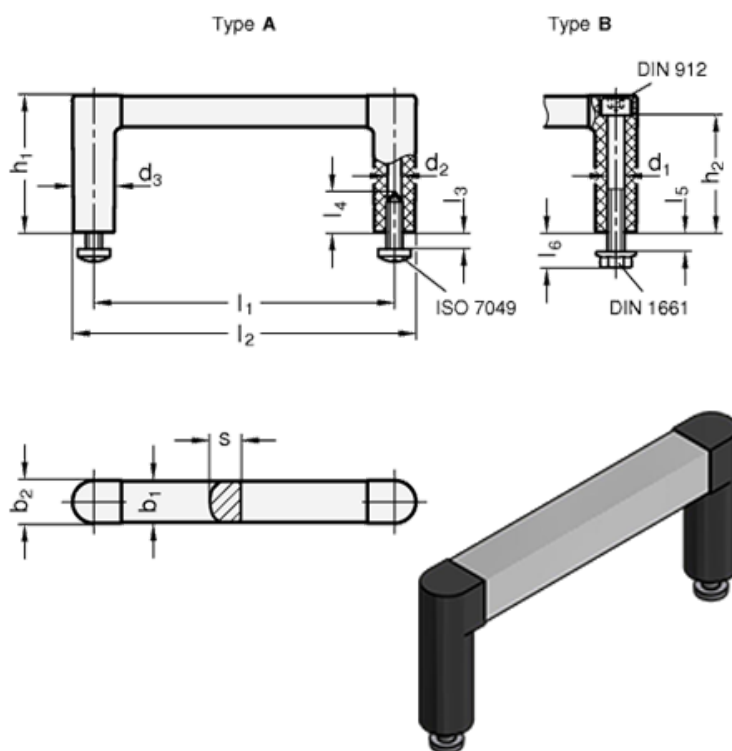

Varenummer: 204231288AESS
 Beskrivelse: E+G Bøjlegreb GN 423-12-88-A-ESS
 - ESS sorteloxeret / sort

Mål

| | |
|-----------|---------------|
| b1 = 12 | l2 = 100.5 |
| b2 = 12.5 | l3 Max. = 5 |
| d1 = - | l4 Min. = 14 |
| d2 = 4.3 | l5 Max. = 5 |
| d3 = 12.5 | l6 = 10.5 |
| h1 = 40 | s = 9 |
| h2 = 34.5 | Vægt (g) = 31 |
| l1 = 88 | |